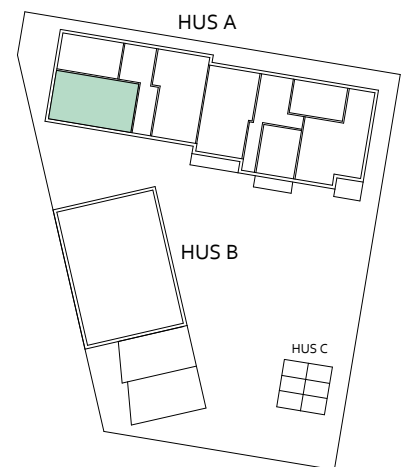

# LINNÉA GARDEN ROSENDAL, KÅBO 75:1

A1-1001 3 RoK 70.3 m<sup>2</sup>

|  |              |  |             |
|--|--------------|--|-------------|
|  | GARDEROB     |  | KYLSKÅP     |
|  | LINNESKÅP    |  | FRYSSKÅP    |
|  | STÄDSKÅP     |  | TORKTUMLARE |
|  | HÖGSKÅP      |  | TVÄTTMASKIN |
|  | DISKMASKIN   |  | KOMBIMASKIN |
|  | HANDDUKSTORK |  |             |

SKALA 1:100 (A4)