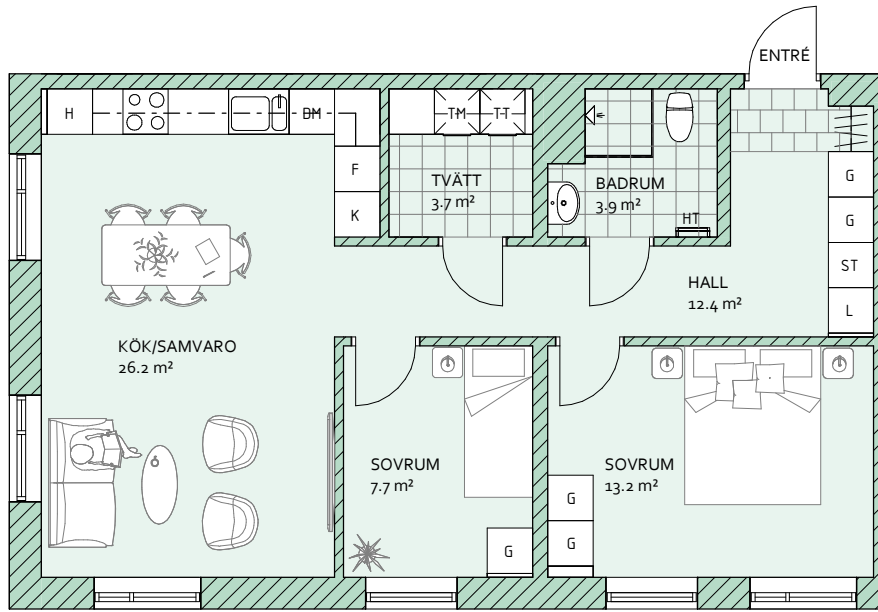

# LINNÉA GARDEN ROSENDAL, KÅBO 75:1

A1-1001 3 RoK 70.3 m<sup>2</sup>

|  |              |  |             |
|--|--------------|--|-------------|
|  | GARDEROB     |  | KYLSKÅP     |
|  | LINNESKÅP    |  | FRYSSKÅP    |
|  | STÄDSKÅP     |  | TORKTUMLARE |
|  | HÖGSKÅP      |  | TVÄTTMASKIN |
|  | DISKMASKIN   |  | KOMBIMASKIN |
|  | HANDDUKSTORK |  |             |

SKALA 1:100 (A4)