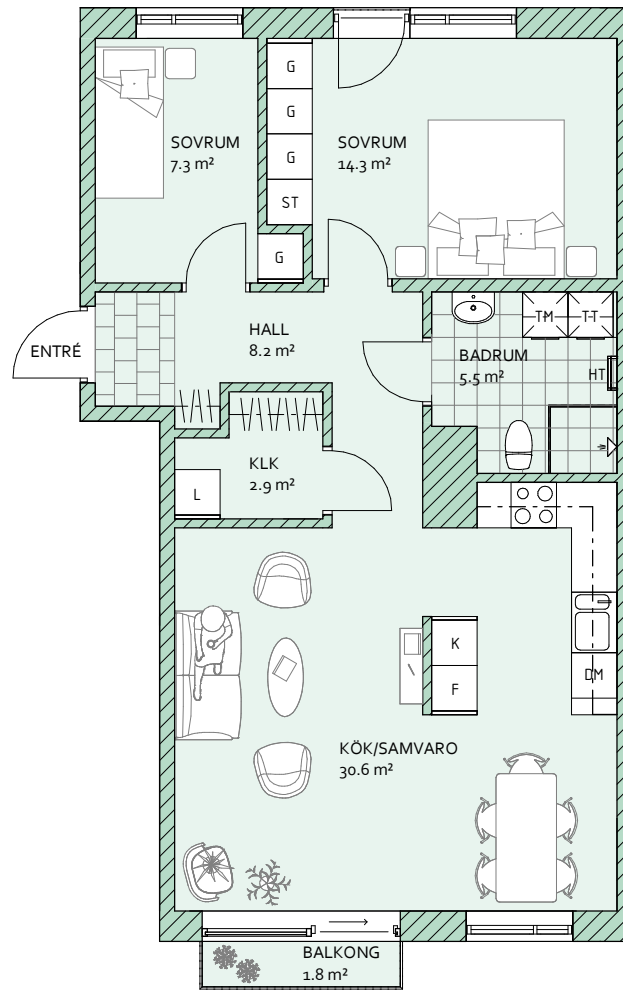

LINNÉA GARDEN ROSENDAL, KÅBO 75:1

A1-1101 3 RoK 72.2 m²

- G GARDEROB
- L LINNESKÅP
- ST STÄDSKÅP
- H HÖGSKÅP
- DM DISKMASKIN
- HT HANDDUKSTORK

- K KYLSKÅP
- F FRYSSKÅP
- TT TORKUMLARE
- TM TVÄTTMASKIN
- KM KOMBIMASKIN

SKALA 1:100 (A4)