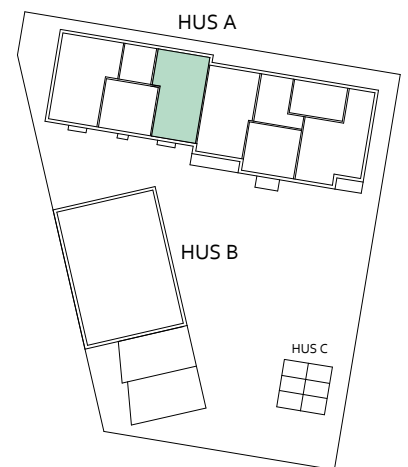

LINNÉA GARDEN ROSENDAL, KÅBO 75:1

A1-1101 3 RoK 72.2 m²

- G GARDEROB
- L LINNESKÅP
- ST STÄDSKÅP
- H HÖGSKÅP
- DM DISKMASKIN
- HT HANDDUKSTORK

- K KYLSKÅP
- F FRYSSKÅP
- TT TORKUMLARE
- TM TVÄTTMASKIN
- KM KOMBIMASKIN

SKALA 1:100 (A4)