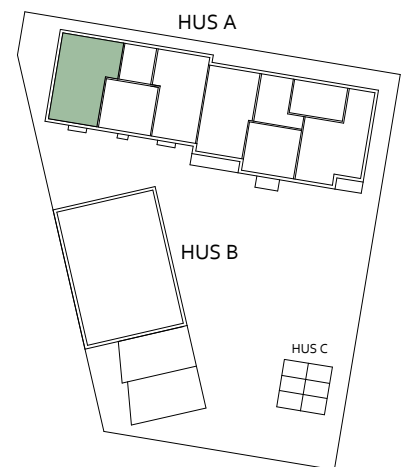

LINNÉA GARDEN ROSENDAL, KÅBO 75:1

A1-1103 4 RoK 82.3 m²

- G GARDEROB
- L LINNESKÅP
- ST STÄDSKÅP
- H HÖGSKÅP
- DM DISKMASKIN
- HT HANDDUKSTORK

- K KYLSKÅP
- F FRYSSKÅP
- TT TORKTUMLARE
- TM TVÄTTMASKIN
- KM KOMBIMASKIN

SKALA 1:100 (A4)