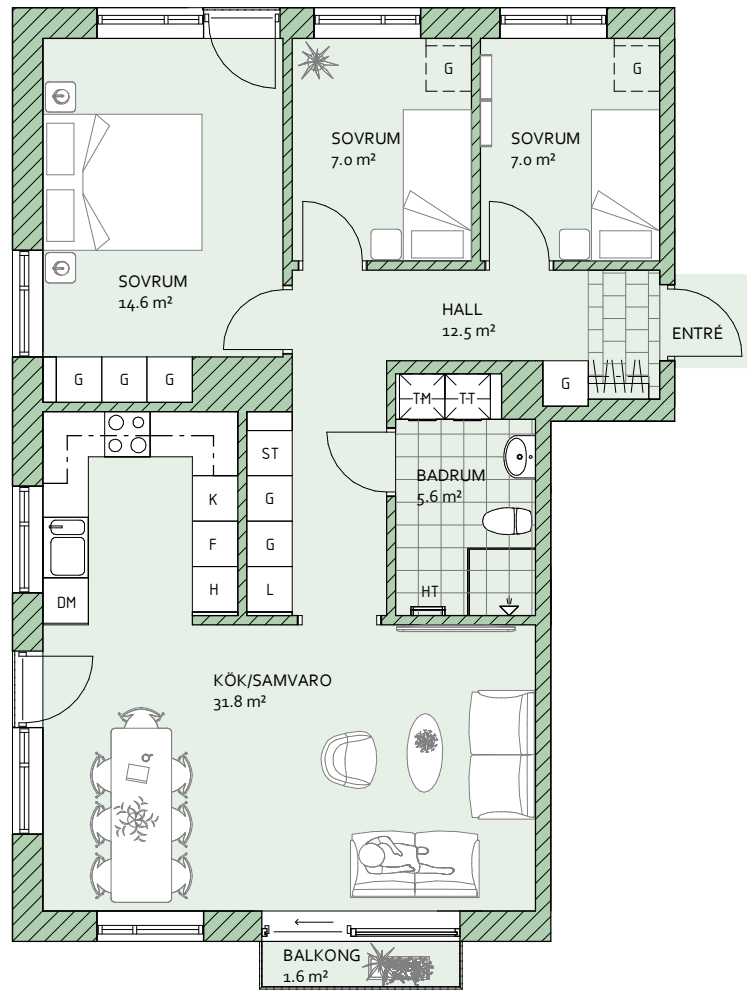

LINNÉA GARDEN ROSENDAL, KÅBO 75:1

A1-1103 4 RoK 82.3 m²

- G GARDEROB
- L LINNESKÅP
- ST STÄDSKÅP
- H HÖGSKÅP
- DM DISKMASKIN
- HT HANDDUKSTORK

- K KYLSKÅP
- F FRYSSKÅP
- TT TORKTUMLARE
- TM TVÄTTMASKIN
- KM KOMBIMASKIN

SKALA 1:100 (A4)