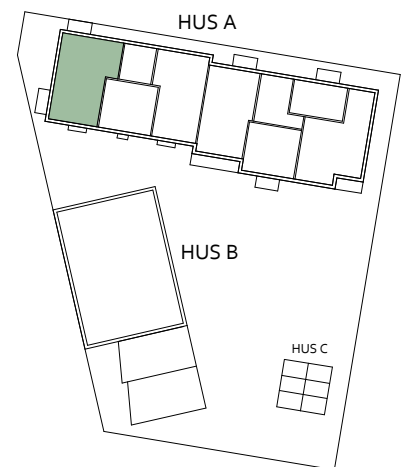

LINNÉA GARDEN

ROSENDAL, KÅBO 75:1

A1-1203 4 RoK 82.3 m²

A1-1303 4 RoK

A1-1403 4 RoK

	GARDEROB		KYLSKÅP
	LINNESKÅP		FRYSSKÅP
	STÄDSKÅP		TORKTUMLARE
	HÖGSKÅP		TVÄTTMASKIN
	DISKMASKIN		KOMBIMASKIN
	HANDDUKSTORK		

SKALA 1:100 (A4)