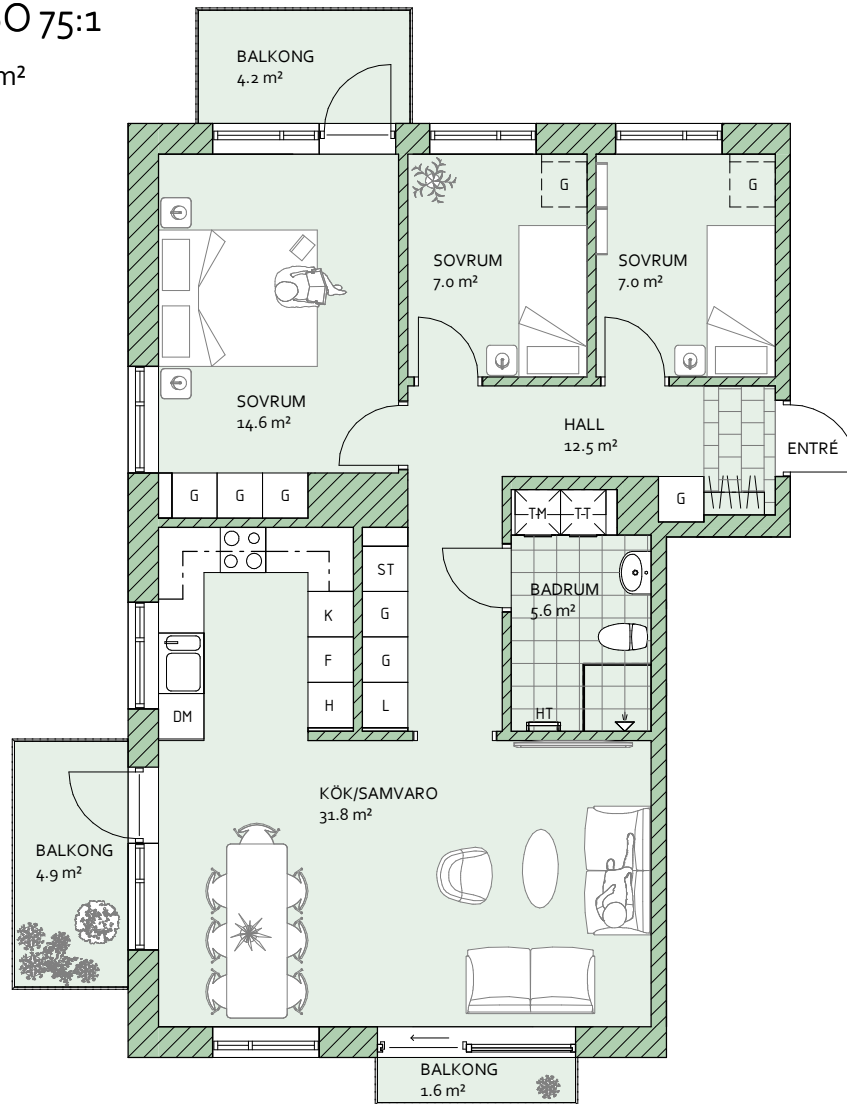

LINNÉA GARDEN

ROSENDAL, KÅBO 75:1

A1-1203 4 RoK 82.3 m²

A1-1303 4 RoK

A1-1403 4 RoK

	GARDEROB		KYLSKÅP
	LINNESKÅP		FRYSSKÅP
	STÄDSKÅP		TORKTUMLARE
	HÖGSKÅP		TVÄTTMASKIN
	DISKMASKIN		KOMBIMASKIN
	HANDDUKSTORK		

SKALA 1:100 (A4)