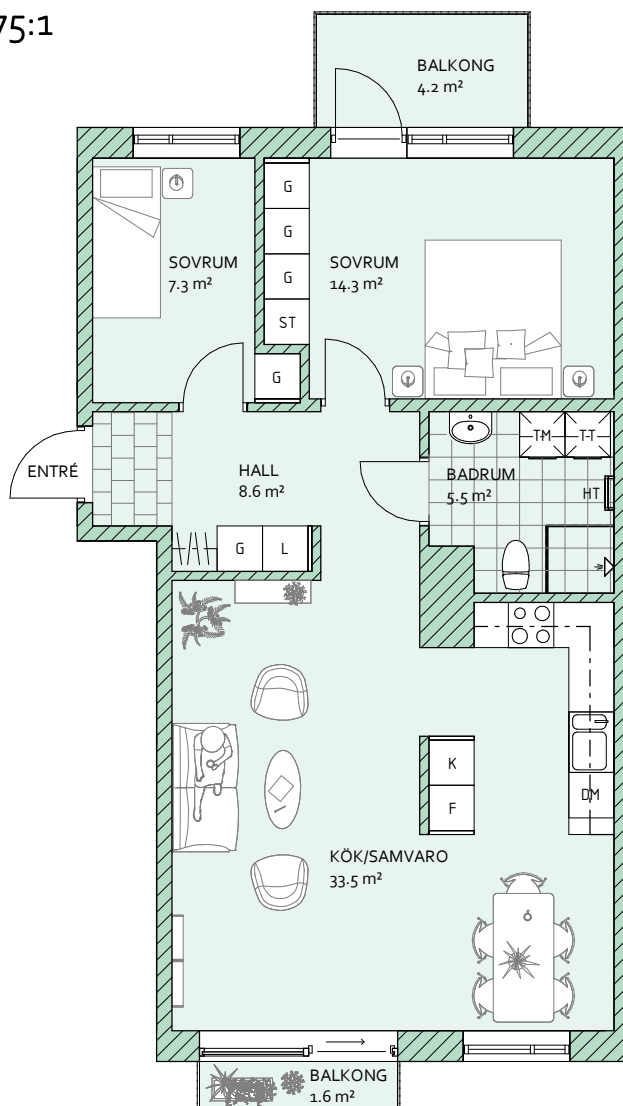

LINNÉA GARDEN ROSENDAL, KÅBO 75:1

A1-1201 3 RoK 72.2 m²

A1-1301 3 RoK

A1-1401 3 RoK

- | | | | |
|--|--------------|--|-------------|
| | GARDEROB | | KYLSKÅP |
| | LINNESKÅP | | FRYSSKÅP |
| | STÅDSKÅP | | TORKTUMLARE |
| | HÖGSKÅP | | TVÄTTMASKIN |
| | DISKMASKIN | | KOMBIMASKIN |
| | HANDDUKSTORK | | |

SKALA 1:100 (A4)