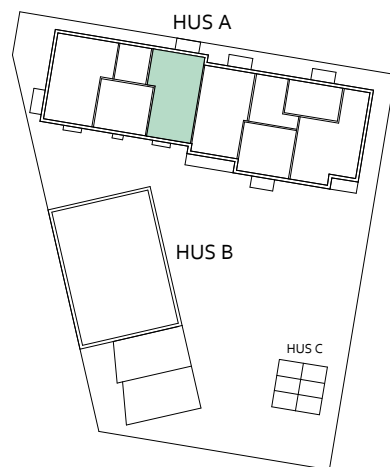

LINNÉA GARDEN ROSENDAL, KÅBO 75:1

A1-1201 3 RoK 72.2 m²

A1-1301 3 RoK

A1-1401 3 RoK

- | | | | |
|--|--------------|--|-------------|
| | GARDEROB | | KYLSKÅP |
| | LINNESKÅP | | FRYSSKÅP |
| | STÅDSKÅP | | TORKTUMLARE |
| | HÖGSKÅP | | TVÄTTMASKIN |
| | DISKMASKIN | | KOMBIMASKIN |
| | HANDDUKSTORK | | |

SKALA 1:100 (A4)