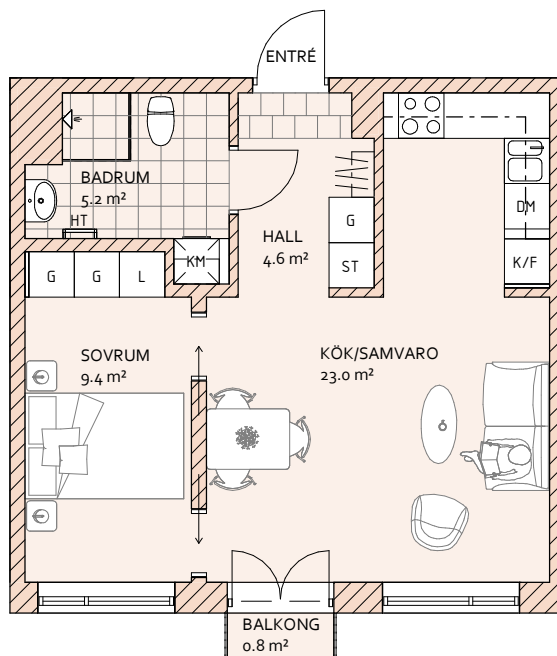

LINNÉA GARDEN

ROSENDAL, KÅBO 75:1

A1-1102 2 RoK 44.2 m²

A1-1202 2 RoK

A1-1302 2 RoK

A1-1402 2 RoK

	GARDEROB		KYLSKÅP
	LINNESKÅP		FRYSSKÅP
	STÄDSKÅP		TORKTUMLARE
	HÖGSKÅP		TVÄTTMASKIN
	DISKMASKIN		KOMBIMASKIN
	HANDDUKSTORK		

SKALA 1:100 (A4)

Certera

Areor uppmätta enligt ss 02 10 53.
Yt- och måttangivelser är preliminära.
Rätt till ändringar förbehålles.

DREEM
arkitekter