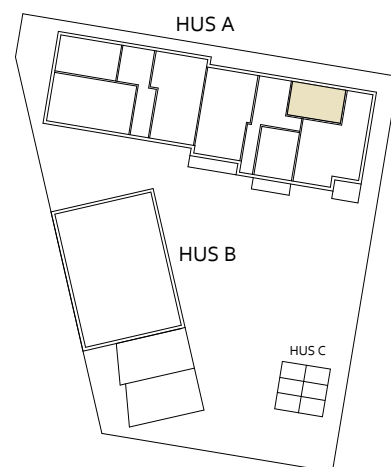

# LINNÉA GARDEN ROSENDAL, KÅBO 75:1

A2-1001 1 RoK 31.0 m<sup>2</sup>

	GARDEROB		KYLSKÅP
	LINNESKÅP		FRYSSKÅP
	STÄDSKÅP		TORKTUMLARE
	HÖGSKÅP		TVÄTTMASKIN
	DISKMASKIN		KOMBIMASKIN
	HANDDUKSTORK		

SKALA 1:100 (A4)