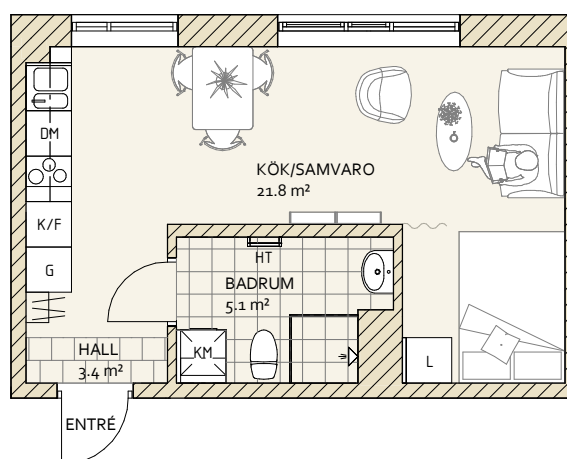

# LINNÉA GARDEN ROSENDAL, KÅBO 75:1

A2-1001 1 RoK 31.0 m<sup>2</sup>

	GARDEROB		KYLSKÅP
	LINNESKÅP		FRYSSKÅP
	STÄDSKÅP		TORKTUMLARE
	HÖGSKÅP		TVÄTTMASKIN
	DISKMASKIN		KOMBIMASKIN
	HANDDUKSTORK		

SKALA 1:100 (A4)