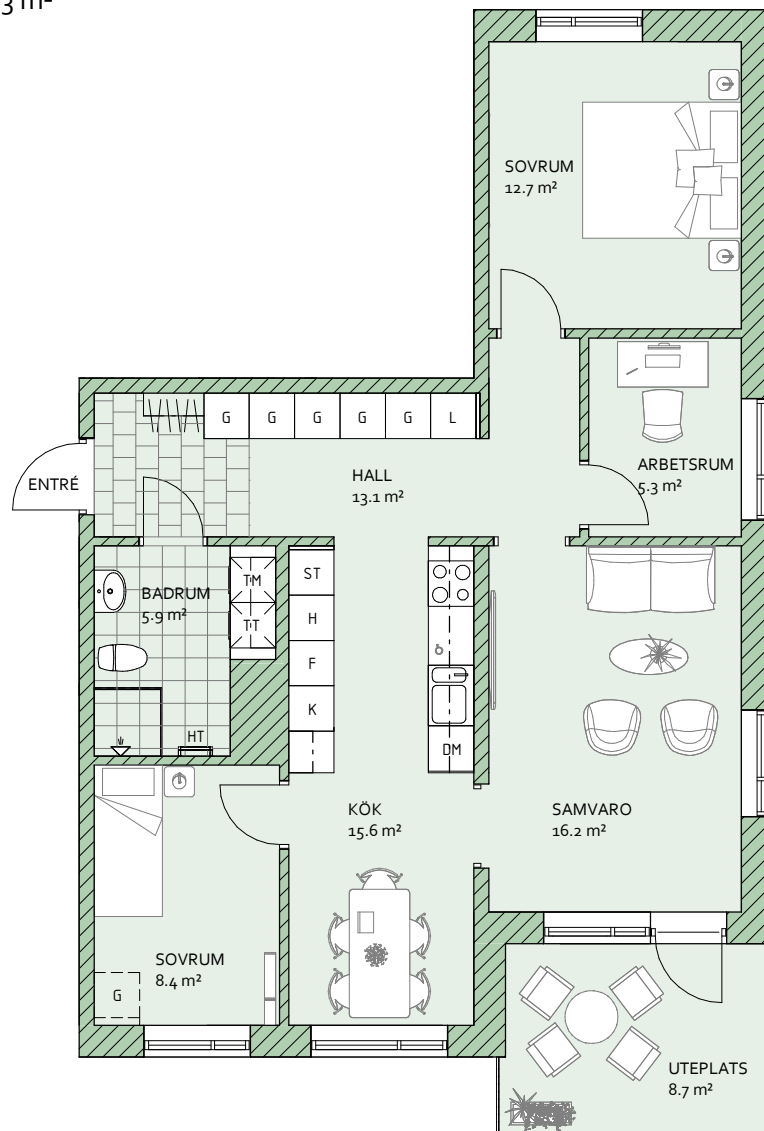

LINNÉA GARDEN ROSENDAL, KÅBO 75:1

A2-1002 3.5 RoK 81.3 m²

- | | | | |
|--|--------------|--|-------------|
| | GARDEROB | | KYLSKÅP |
| | LINNESKÅP | | FRYSSKÅP |
| | STÅDSKÅP | | TORKTUMLARE |
| | HÖGSKÅP | | TVÄTTMASKIN |
| | DISKMASKIN | | KOMBIMASKIN |
| | HANDDUKSTORK | | |

SKALA 1:100 (A4)