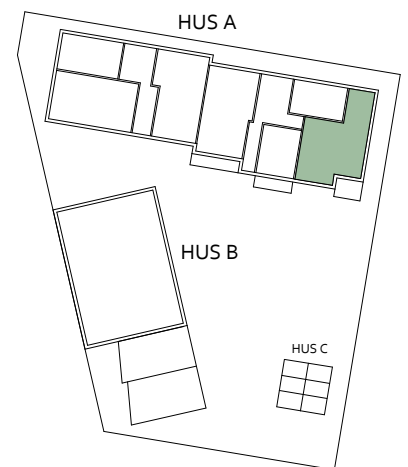

LINNÉA GARDEN ROSENDAL, KÅBO 75:1

A2-1002 3.5 RoK 81.3 m²

- | | | | |
|--|--------------|--|-------------|
| | GARDEROB | | KYLSKÅP |
| | LINNESKÅP | | FRYSSKÅP |
| | STÅDSKÅP | | TORKTUMLARE |
| | HÖGSKÅP | | TVÄTTMASKIN |
| | DISKMASKIN | | KOMBIMASKIN |
| | HANDDUKSTORK | | |

SKALA 1:100 (A4)