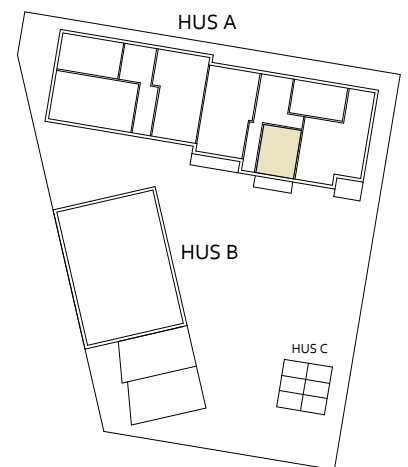

LINNÉA GARDEN ROSENDAL, KÅBO 75:1

A2-1003 1 RoK 31.9 m²

	GARDEROB		KYLSKÅP
	LINNESKÅP		FRYSSKÅP
	STÅDSKÅP		TORKTUMLARE
	HÖGSKÅP		TVÄTTMASKIN
	DISKMASKIN		KOMBIMASKIN
	HANDDUKSTORK		

SKALA 1:100 (A4)