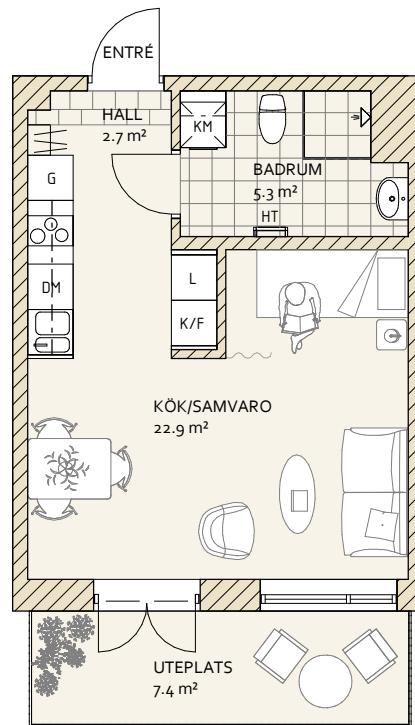

LINNÉA GARDEN ROSENDAL, KÅBO 75:1

A2-1003 1 RoK 31.9 m²

	GARDEROB		KYLSKÅP
	LINNESKÅP		FRYSSKÅP
	STÅDSKÅP		TORKTUMLARE
	HÖGSKÅP		TVÄTTMASKIN
	DISKMASKIN		KOMBIMASKIN
	HANDDUKSTORK		

SKALA 1:100 (A4)