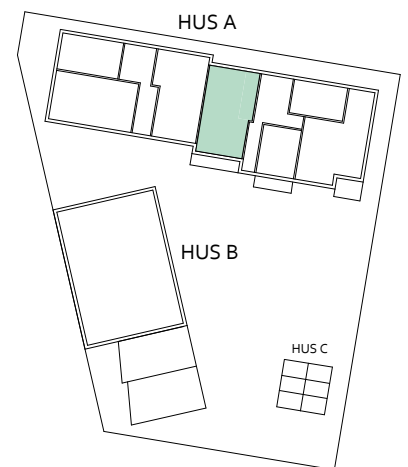

LINNÉA GARDEN ROSENDAL, KÅBO 75:1

A2-1004 3 RoK 74.5 m²

- G GARDEROB
- L LINNESKÅP
- ST STÄDSKÅP
- H HÖGSKÅP
- DM DISKMASKIN
- HT HANDDUKSTORK

- K KYLSKÅP
- F FRYSSKÅP
- TT TORKTUMLARE
- TM TVÄTTMASKIN
- KM KOMBIMASKIN

SKALA 1:100 (A4)