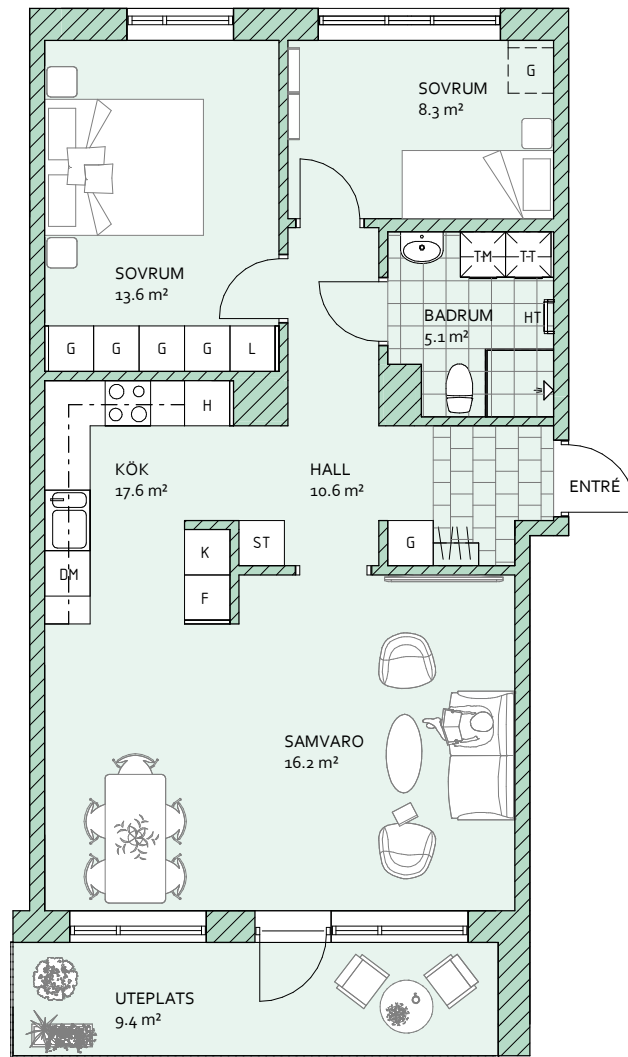

LINNÉA GARDEN ROSENDAL, KÅBO 75:1

A2-1004 3 RoK 74.5 m²

- G GARDEROB
- L LINNESKÅP
- ST STÄDSKÅP
- H HÖGSKÅP
- DM DISKMASKIN
- HT HANDDUKSTORK

- K KYLSKÅP
- F FRYSSKÅP
- TT TORKTUMLARE
- TM TVÄTTMASKIN
- KM KOMBIMASKIN

SKALA 1:100 (A4)