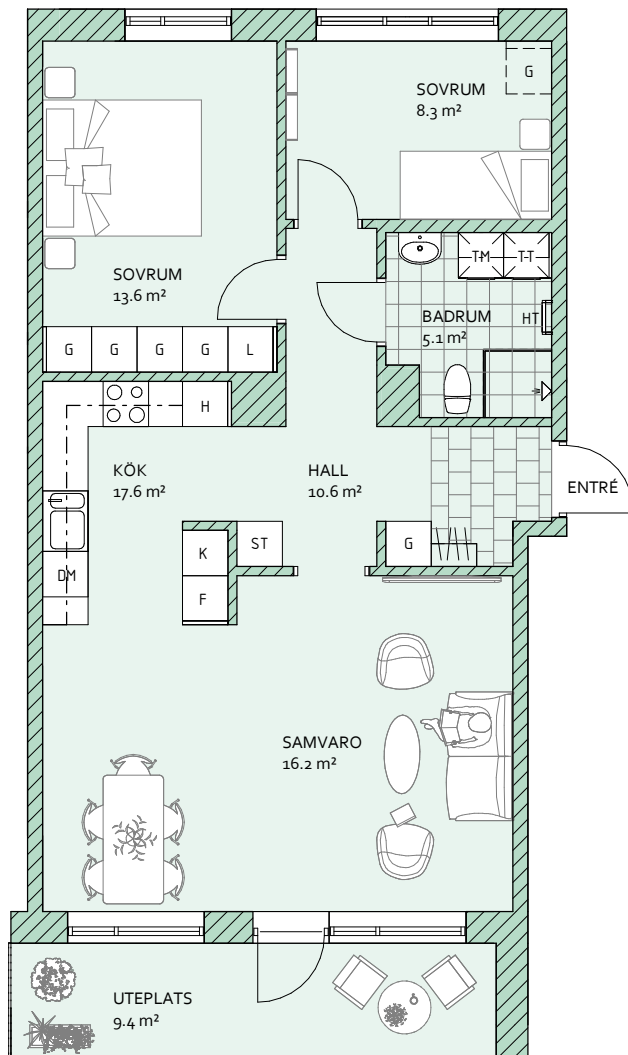

LINNÉA GARDEN ROSENDAL, KÅBO 75:1

A2-1004 3 RoK 74.5 m²

	GARDEROB		KYLSKÅP
	LINNESKÅP		FRYSSKÅP
	STÄDSKÅP		TORKTUMLARE
	HÖGSKÅP		TVÄTTMASKIN
	DISKMASKIN		KOMBIMASKIN
	HANDDUKSTORK		

SKALA 1:100 (A4)