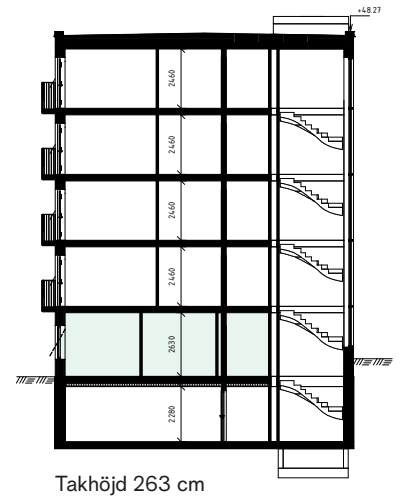

LINNÉA GARDEN ROSENDAL, KÅBO 75:1

A2-1004 3 RoK 74.5 m²

	GARDEROB		KYLSKÅP
	LINNESKÅP		FRYSSKÅP
	STÄDSKÅP		TORKTUMLARE
	HÖGSKÅP		TVÄTTMASKIN
	DISKMASKIN		KOMBIMASKIN
	HANDDUKSTORK		

SKALA 1:100 (A4)