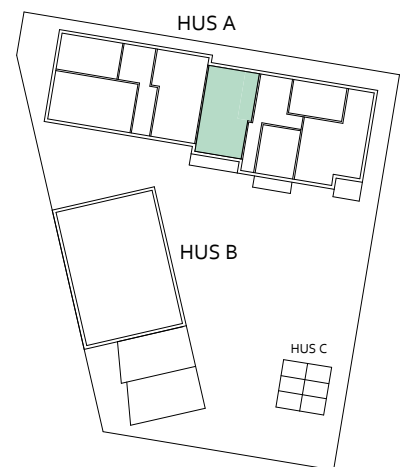

LINNÉA GARDEN ROSENDAL, KÅBO 75:1

A2-1004 3 RoK 74.5 m²

	GARDEROB		KYLSKÅP
	LINNESKÅP		FRYSSKÅP
	STÄDSKÅP		TORKTUMLARE
	HÖGSKÅP		TVÄTTMASKIN
	DISKMASKIN		KOMBIMASKIN
	HANDDUKSTORK		

SKALA 1:100 (A4)