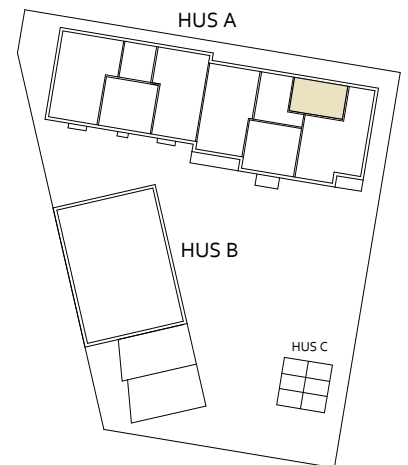

LINNÉA GARDEN ROSENDAL, KÅBO 75:1

A2-1101 1 RoK 31.8 m²

	GARDEROB		KYLSKÅP
	LINNESKÅP		FRYSSKÅP
	STÄDSKÅP		TORKTUMLARE
	HÖGSKÅP		TVÄTTMASKIN
	DISKMASKIN		KOMBIMASKIN
	HANDDUKSTORK		

SKALA 1:100 (A4)