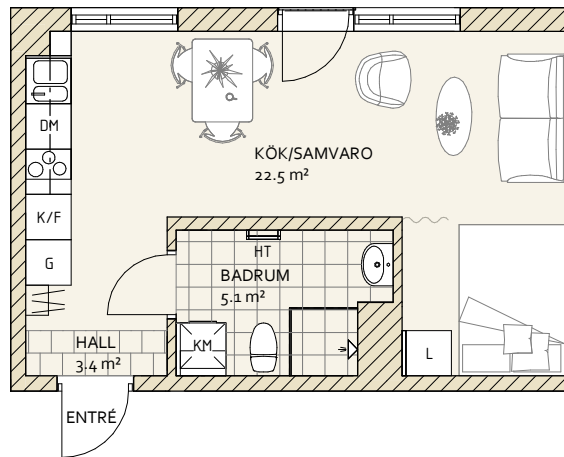

LINNÉA GARDEN ROSENDAL, KÅBO 75:1

A2-1101 1 RoK 31.8 m²

	GARDEROB		KYLSKÅP
	LINNESKÅP		FRYSSKÅP
	STÄDSKÅP		TORKTUMLARE
	HÖGSKÅP		TVÄTTMASKIN
	DISKMASKIN		KOMBIMASKIN
	HANDDUKSTORK		

SKALA 1:100 (A4)