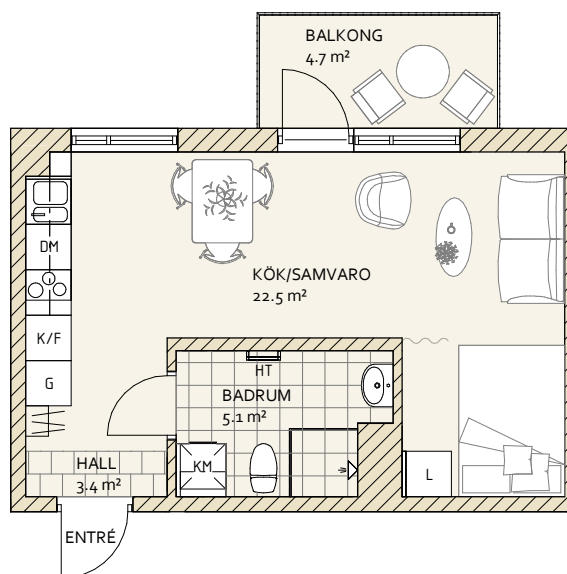

LINNÉA GARDEN

ROSENDAL, KÅBO 75:1

A2-1201 1 RoK 31.8 m²

A2-1301 1 RoK

A2-1401 1 RoK

	GARDEROB		KYLSKÅP
	LINNESKÅP		FRYSSKÅP
	STÄDSKÅP		TORKTUMLARE
	HÖGSKÅP		TVÄTTMASKIN
	DISKMASKIN		KOMBIMASKIN
	HANDDUKSTORK		

SKALA 1:100 (A4)

Certera

Areor uppmätta enligt ss 02 10 53.
Yt- och måttangivelser är preliminära.
Rätt till ändringar förbehålles.

DREEM
arkitekter