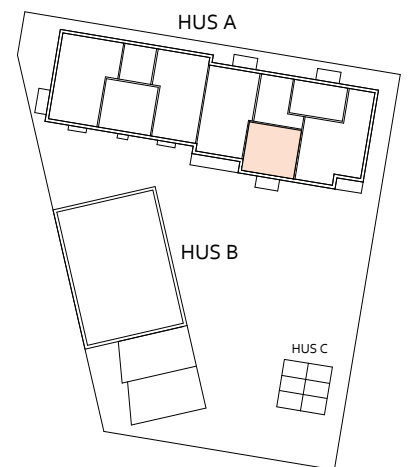

LINNÉA GARDEN ROSENDAL, KÅBO 75:1

A2-1103 2 RoK 44.8 m²
 A2-1203 2 RoK
 A2-1303 2 RoK
 A2-1403 2 RoK

- | | | | |
|--|--------------|--|-------------|
| | GARDEROB | | KYLSKÅP |
| | LINNESKÅP | | FRYSSKÅP |
| | STÄDSKÅP | | TORKTUMLARE |
| | HÖGSKÅP | | TVÄTTMASKIN |
| | DISKMASKIN | | KOMBIMASKIN |
| | HANDDUKSTORK | | |

SKALA 1:100 (A4)