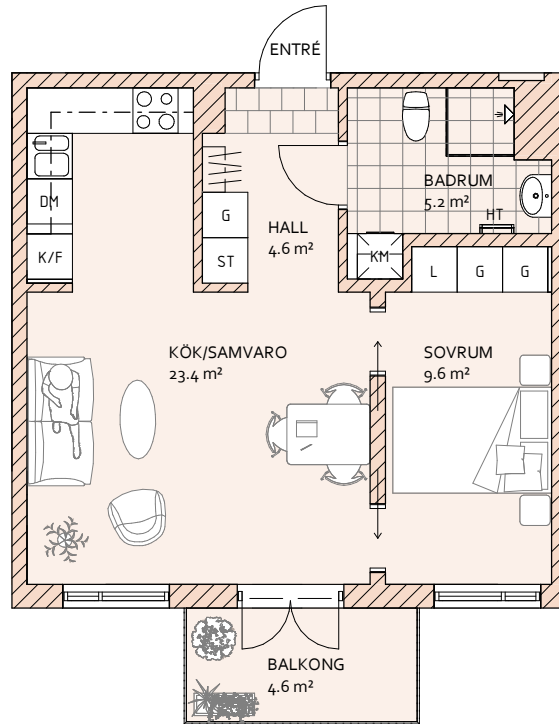

LINNÉA GARDEN ROSENDAL, KÅBO 75:1

A2-1103 2 RoK 44.8 m²
 A2-1203 2 RoK
 A2-1303 2 RoK
 A2-1403 2 RoK

- | | | | |
|--|--------------|--|-------------|
| | GARDEROB | | KYLSKÅP |
| | LINNESKÅP | | FRYSSKÅP |
| | STÄDSKÅP | | TORKTUMLARE |
| | HÖGSKÅP | | TVÄTTMASKIN |
| | DISKMASKIN | | KOMBIMASKIN |
| | HANDDUKSTORK | | |

SKALA 1:100 (A4)