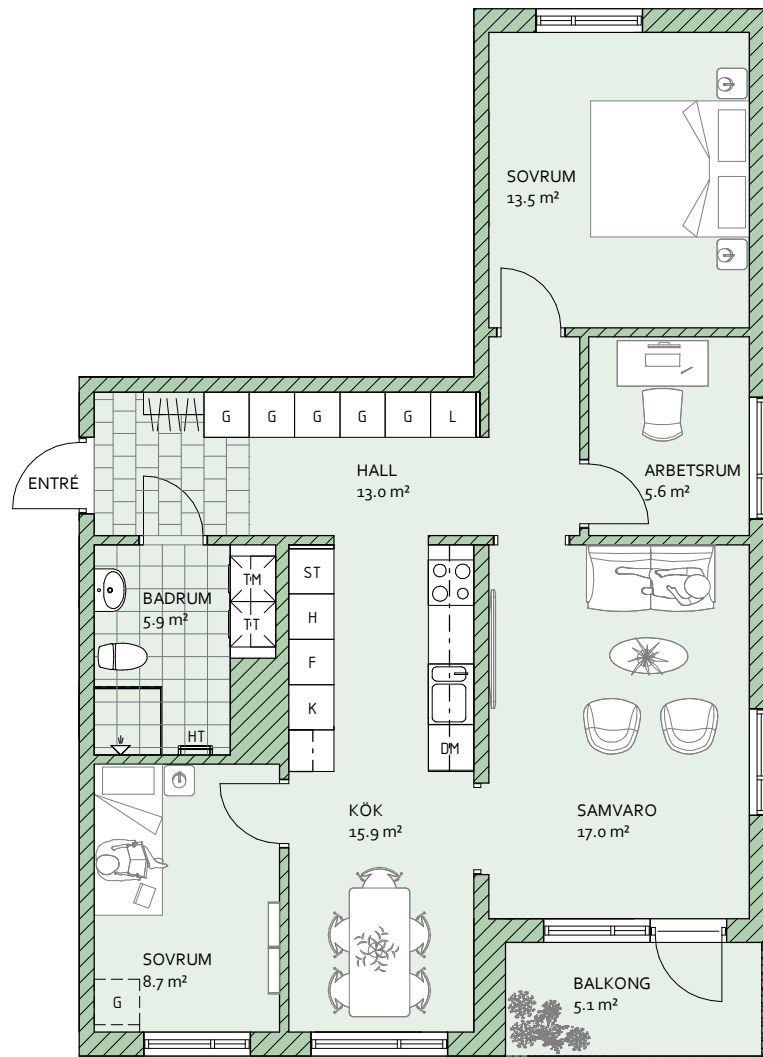

LINNÉA GARDEN

ROSENDAL, KÅBO 75:1

A2-1102 3.5 RoK 83.8 m²

A2-1202 3.5 RoK

A2-1302 3.5 RoK

A2-1402 3.5 RoK

	GARDEROB		KYLSKÅP
	LINNESKÅP		FRYSSKÅP
	STÅDSKÅP		TORKTUMLARE
	HÖGSKÅP		TVÄTTMASKIN
	DISKMASKIN		KOMBIMASKIN
	HANDDUKSTORK		

SKALA 1:100 (A4)

Certera

Areor uppmätta enligt ss 02 10 53.
Yt- och måttangivelser är preliminära.
Rätt till ändringar förbehålles.

DREEM
arkitekter