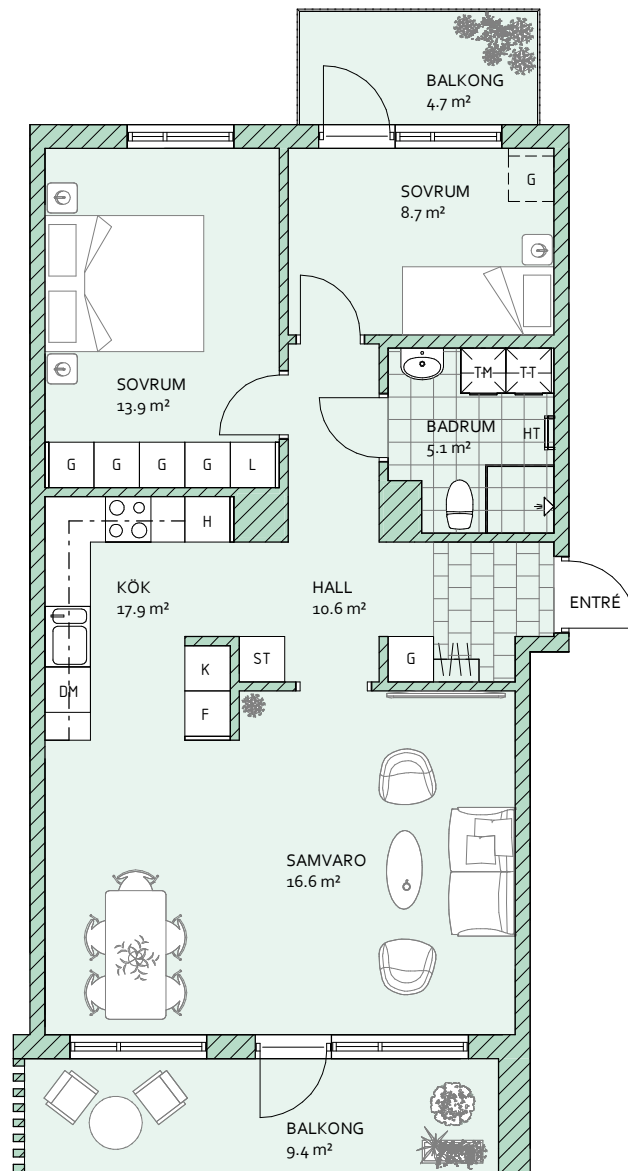

# LINNÉA GARDEN ROSENDAL, KÅBO 75:1

A2-1204 3 RoK 75.9 m<sup>2</sup>

A2-1304 3 RoK

A2-1404 3 RoK

	GARDEROB		KYLSKÅP
	LINNESKÅP		FRYSSKÅP
	STÄDSKÅP		TORKTUMLARE
	HÖGSKÅP		TVÄTTMASKIN
	DISKMASKIN		KOMBIMASKIN
	HANDDUKSTORK		

SKALA 1:100 (A4)

**Certera**

Areor uppmätta enligt ss 02 10 53.  
Yt- och måttangivelser är preliminära.  
Rätt till ändringar förbehålles.

**DREEM**  
arkitekter