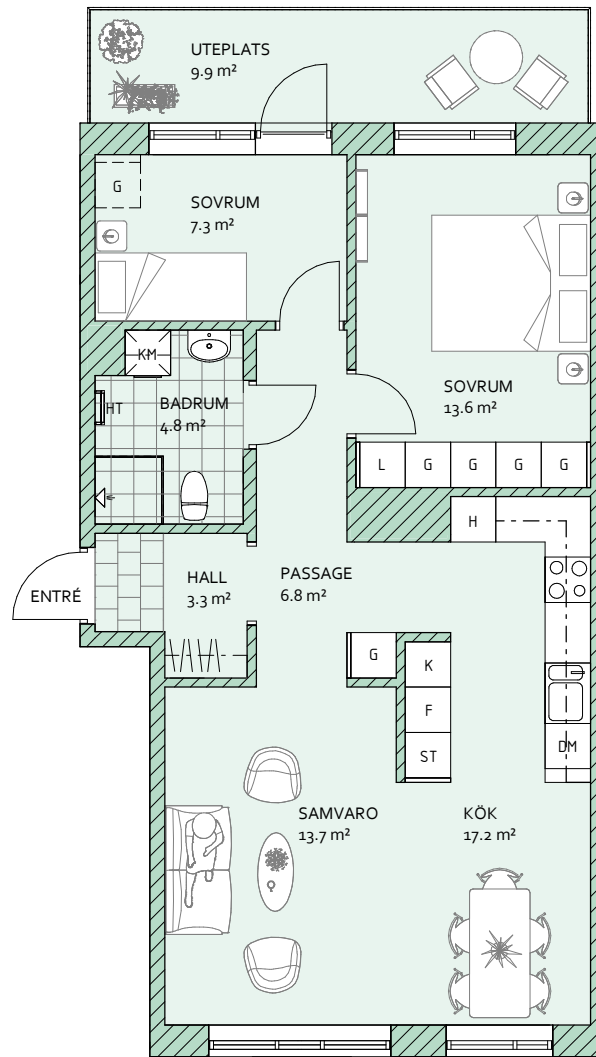

LINNÉA GARDEN ROSENDAL, KÅBO 75:1

B1-1001 3 RoK 69.9 m²

	GARDEROB		KYLSKÅP
	LINNESKÅP		FRYSSKÅP
	STÄDSKÅP		TORKTUMLARE
	HÖGSKÅP		TVÄTTMASKIN
	DISKMASKIN		KOMBIMASKIN
	HANDDUKSTORK		

SKALA 1:100 (A4)