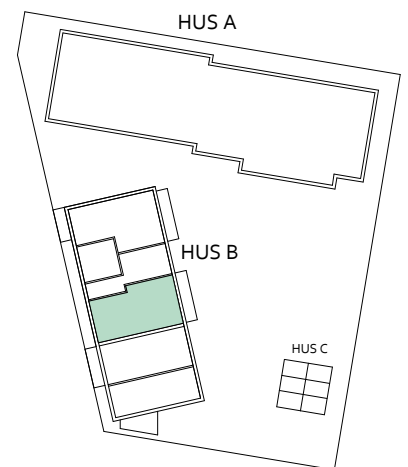

LINNÉA GARDEN ROSENDAL, KÅBO 75:1

B1-1001 3 RoK 69.9 m²

	GARDEROB		KYLSKÅP
	LINNESKÅP		FRYSSKÅP
	STÄDSKÅP		TORKTUMLARE
	HÖGSKÅP		TVÄTTMASKIN
	DISKMASKIN		KOMBIMASKIN
	HANDDUKSTORK		

SKALA 1:100 (A4)