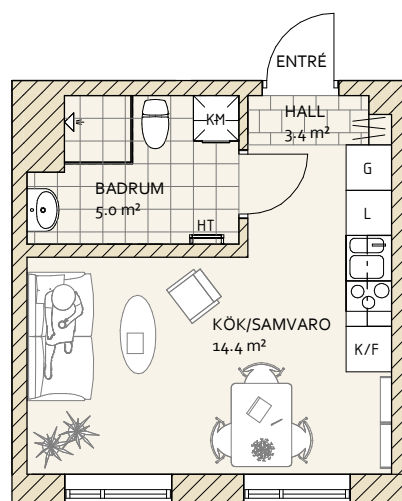

# LINNÉA GARDEN ROSENDAL, KÅBO 75:1

B1-1002 1 RoK 23,5 m<sup>2</sup>

	GARDEROB		KYLSKÅP
	LINNESKÅP		FRYSSKÅP
	STÄDSKÅP		TORKTUMLARE
	HÖGSKÅP		TVÄTTMASKIN
	DISKMASKIN		KOMBIMASKIN
	HANDDUKSTORK		

SKALA 1:100 (A4)