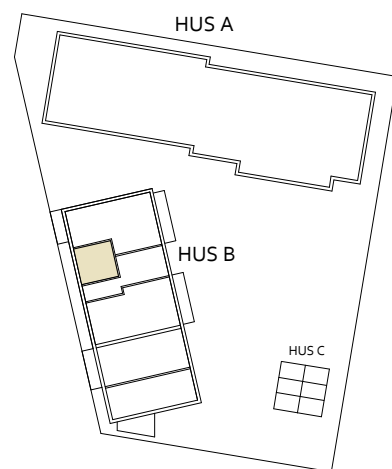

# LINNÉA GARDEN ROSENDAL, KÅBO 75:1

B1-1002 1 RoK 23,5 m<sup>2</sup>

	GARDEROB		KYLSKÅP
	LINNESKÅP		FRYSSKÅP
	STÄDSKÅP		TORKTUMLARE
	HÖGSKÅP		TVÄTTMASKIN
	DISKMASKIN		KOMBIMASKIN
	HANDDUKSTORK		

SKALA 1:100 (A4)