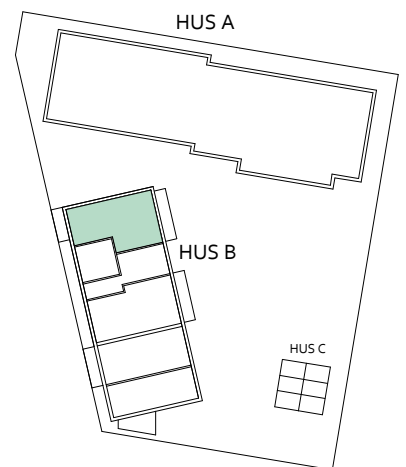

# LINNÉA GARDEN ROSENDAL, KÅBO 75:1

B1-1003 3 RoK 69.1 m<sup>2</sup>

- G GARDEROB
- L LINNESKÅP
- ST STÄDSKÅP
- H HÖGSKÅP
- DM DISKMASKIN
- HANDDUKSTORK

- K KYLSKÅP
- F FRYSSKÅP
- TT TORKTUMLARE
- TM TVÄTTMASKIN
- KM KOMBIMASKIN

SKALA 1:100 (A4)