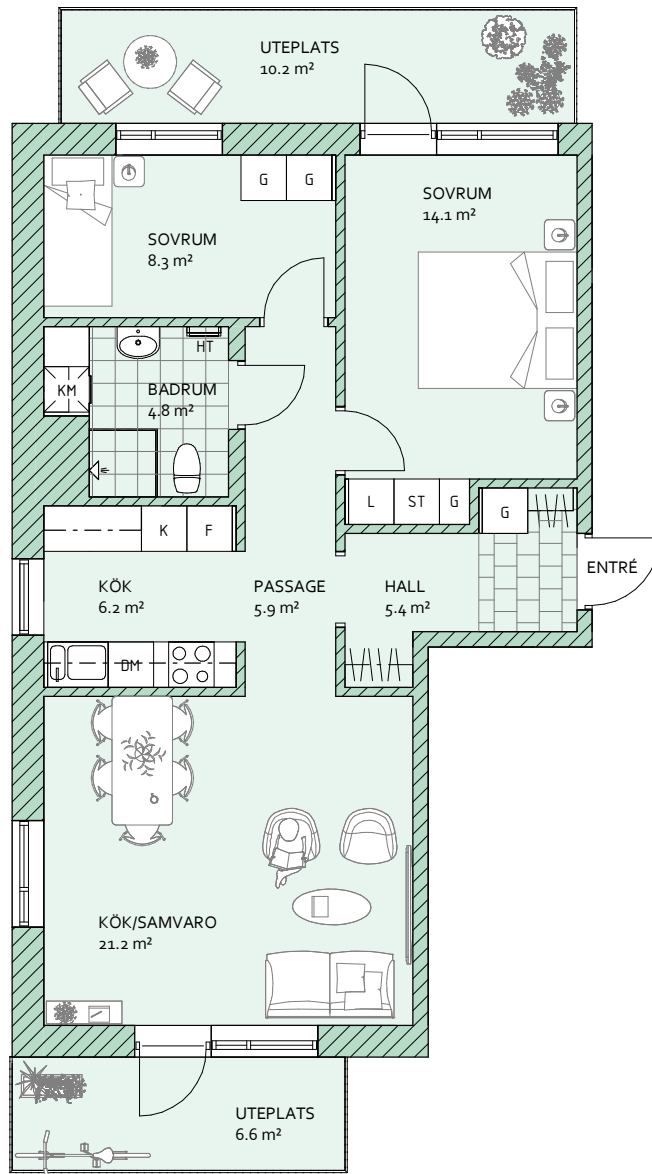

# LINNÉA GARDEN ROSENDAL, KÅBO 75:1

B1-1003 3 RoK 69.1 m<sup>2</sup>

- G GARDEROB
- L LINNESKÅP
- ST STÄDSKÅP
- H HÖGSKÅP
- DM DISKMASKIN
- HANDDUKSTORK

- K KYLSKÅP
- F FRYSSKÅP
- TT TORKTUMLARE
- TM TVÄTTMASKIN
- KM KOMBIMASKIN

SKALA 1:100 (A4)