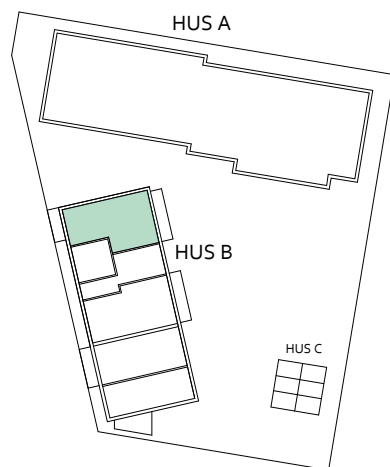

# LINNÉA GARDEN ROSENDAL, KÅBO 75:1

B1-1003 3 RoK 69.1 m<sup>2</sup>

Takhöjd 298 cm

	GARDEROB		KYLSKÅP
	LINNESKÅP		FRYSSKÅP
	STÄDSKÅP		TORKTUMLARE
	HÖGSKÅP		TVÄTTMASKIN
	DISKMASKIN		KOMBIMASKIN
	HANDDUKSTORK		

SKALA 1:100 (A4)