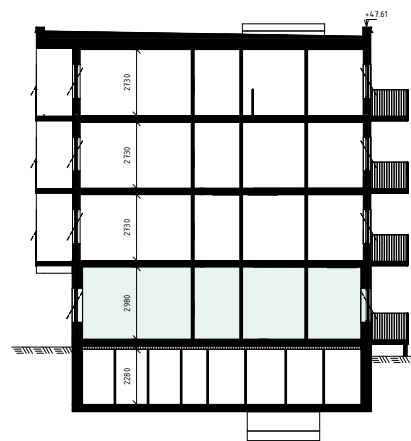

# LINNÉA GARDEN ROSENDAL, KÅBO 75:1

B1-1003 3 RoK 69.1 m<sup>2</sup>

Takhöjd 298 cm

	GARDEROB		KYLSKÅP
	LINNESKÅP		FRYSSKÅP
	STÄDSKÅP		TORKTUMLARE
	HÖGSKÅP		TVÄTTMASKIN
	DISKMASKIN		KOMBIMASKIN
	HANDDUKSTORK		

SKALA 1:100 (A4)