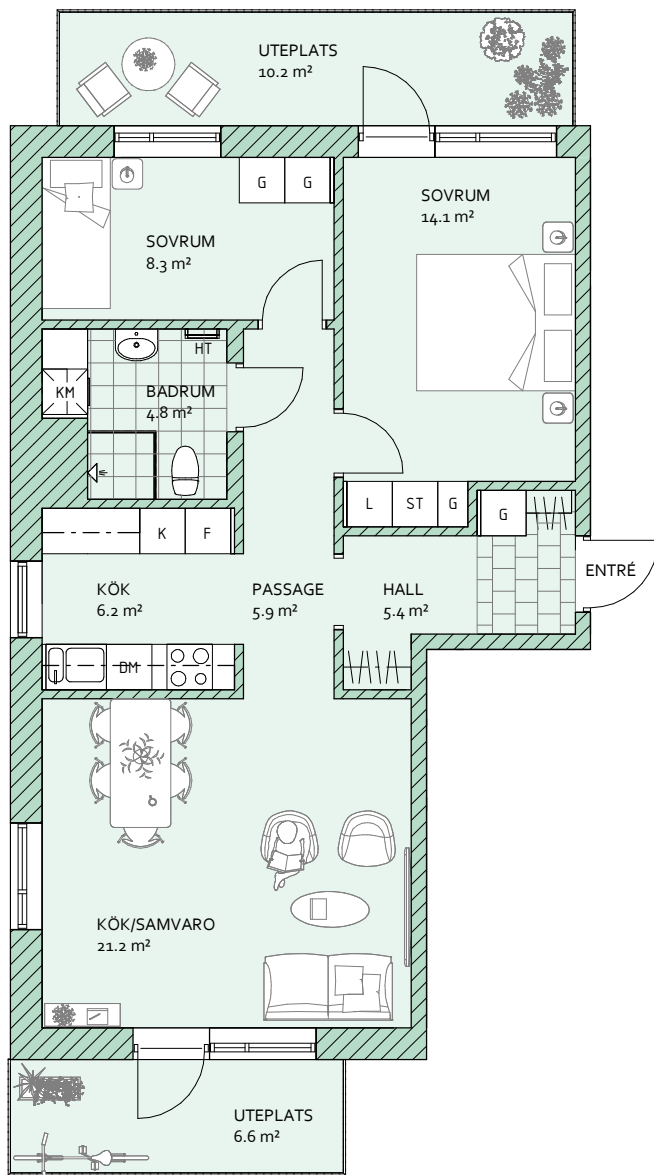

# LINNÉA GARDEN ROSENDAL, KÅBO 75:1

B1-1003 3 RoK 69.1 m<sup>2</sup>

Takhöjd 298 cm

	GARDEROB		KYLSKÅP
	LINNESKÅP		FRYSSKÅP
	STÄDSKÅP		TORKTUMLARE
	HÖGSKÅP		TVÄTTMASKIN
	DISKMASKIN		KOMBIMASKIN
	HANDDUKSTORK		

SKALA 1:100 (A4)