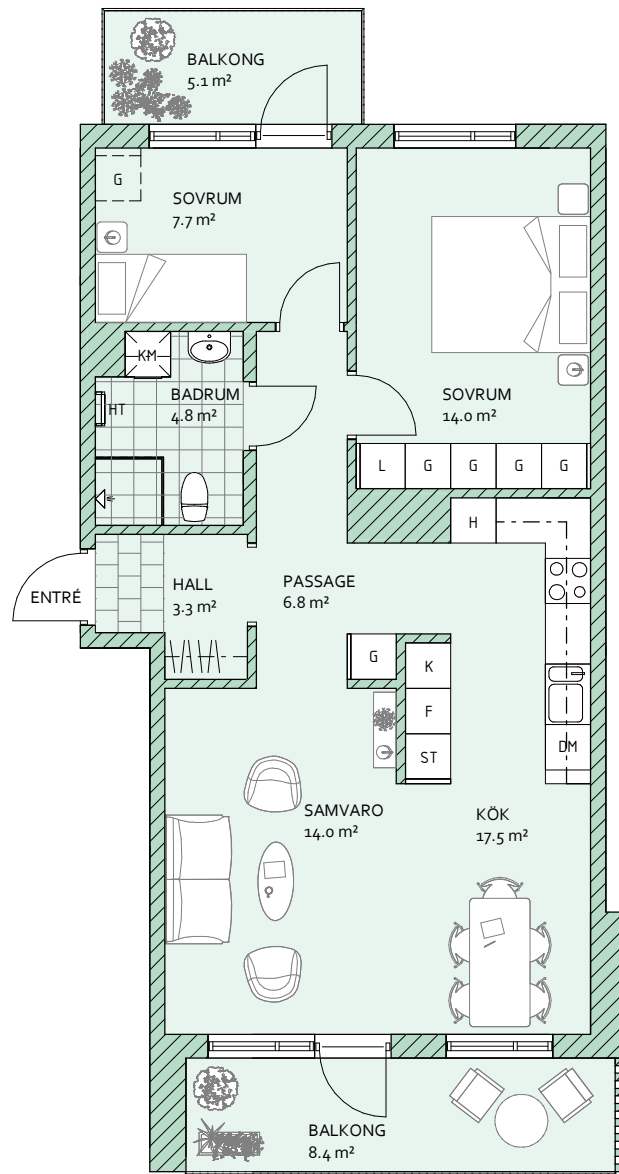

LINNÉA GARDEN ROSENDAL, KÅBO 75:1

B1-1101 3 RoK 71.2 m²
 B1-1201 3 RoK
 B1-1301 3 RoK

- G GARDEROB
- L LINNESKÅP
- ST STÄDSKÅP
- H HÖGSKÅP
- DM DISKMASKIN
- HT HANDDUKSTORK

- K KYLSKÅP
- F FRYSSKÅP
- TT TORKTUMLARE
- TM TVÄTTMASKIN
- KM KOMBIMASKIN

SKALA 1:100 (A4)