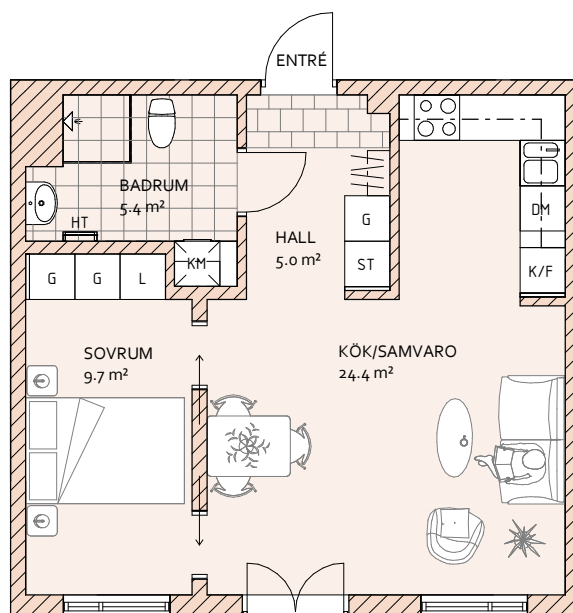

LINNÉA GARDEN

ROSENDAL, KÅBO 75:1

B1-1102 2 RoK 46.6 m²

B1-1202 2 RoK

B1-1302 2 RoK

	GARDEROB		KYLSKÅP
	LINNESKÅP		FRYSSKÅP
	STÄDSKÅP		TORKTUMLARE
	HÖGSKÅP		TVÄTTMASKIN
	DISKMASKIN		KOMBIMASKIN
	HANDDUKSTORK		

SKALA 1:100 (A4)

Certera

Areor uppmätta enligt ss 02 10 53.
Yt- och måttangivelser är preliminära.
Rätt till ändringar förbehålles.

DREEM
arkitekter