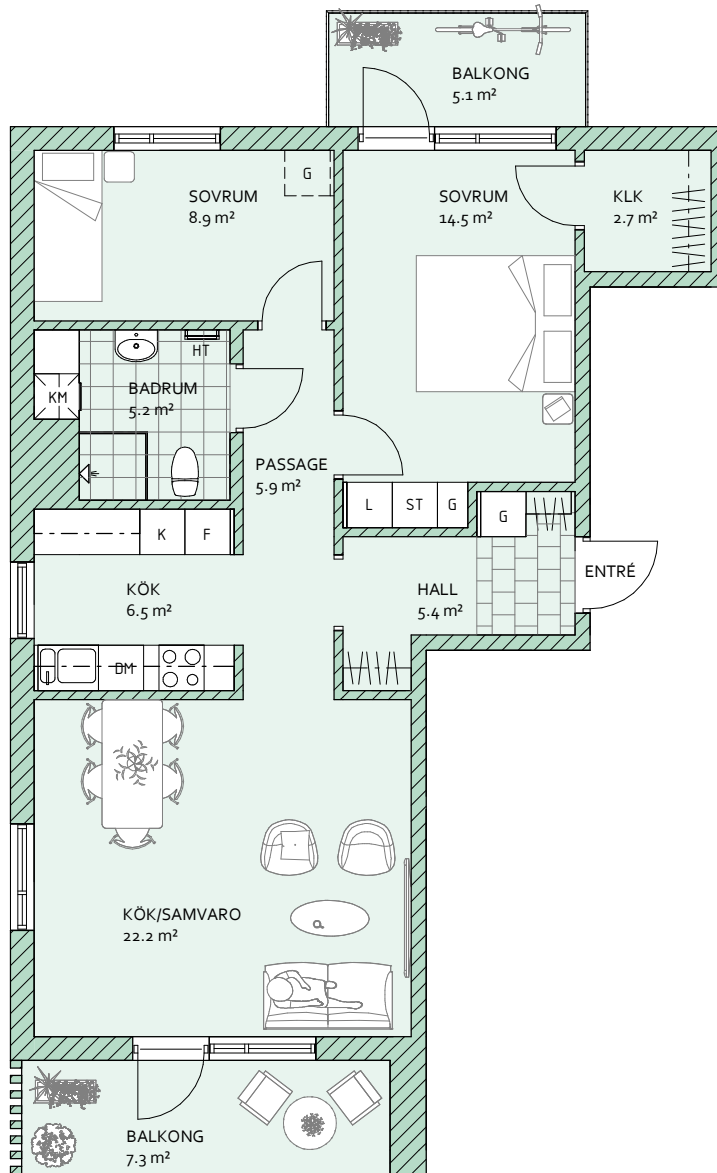

# LINNÉA GARDEN ROSENDAL, KÅBO 75:1

B1-1103 3 RoK 74.5 m<sup>2</sup>

B1-1203 3 RoK

B1-1303 3 RoK

|  |              |  |             |
|--|--------------|--|-------------|
|  | GARDEROB     |  | KYLSKÅP     |
|  | LINNESKÅP    |  | FRYSSKÅP    |
|  | STÄDSKÅP     |  | TORKTUMLARE |
|  | HÖGSKÅP      |  | TVÄTTMASKIN |
|  | DISKMASKIN   |  | KOMBIMASKIN |
|  | HANDDUKSTORK |  |             |

|  |             |
|--|-------------|
|  | KYLSKÅP     |
|  | FRYSSKÅP    |
|  | TORKTUMLARE |
|  | TVÄTTMASKIN |
|  | KOMBIMASKIN |

SKALA 1:100 (A4)