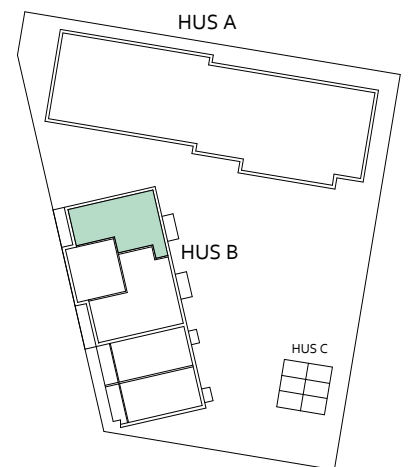

# LINNÉA GARDEN ROSENDAL, KÅBO 75:1

B1-1103 3 RoK 74.5 m<sup>2</sup>

B1-1203 3 RoK

B1-1303 3 RoK

|  |              |  |             |
|--|--------------|--|-------------|
|  | GARDEROB     |  | KYLSKÅP     |
|  | LINNESKÅP    |  | FRYSSKÅP    |
|  | STÄDSKÅP     |  | TORKTUMLARE |
|  | HÖGSKÅP      |  | TVÄTTMASKIN |
|  | DISKMASKIN   |  | KOMBIMASKIN |
|  | HANDDUKSTORK |  |             |

|  |             |
|--|-------------|
|  | KYLSKÅP     |
|  | FRYSSKÅP    |
|  | TORKTUMLARE |
|  | TVÄTTMASKIN |
|  | KOMBIMASKIN |

SKALA 1:100 (A4)