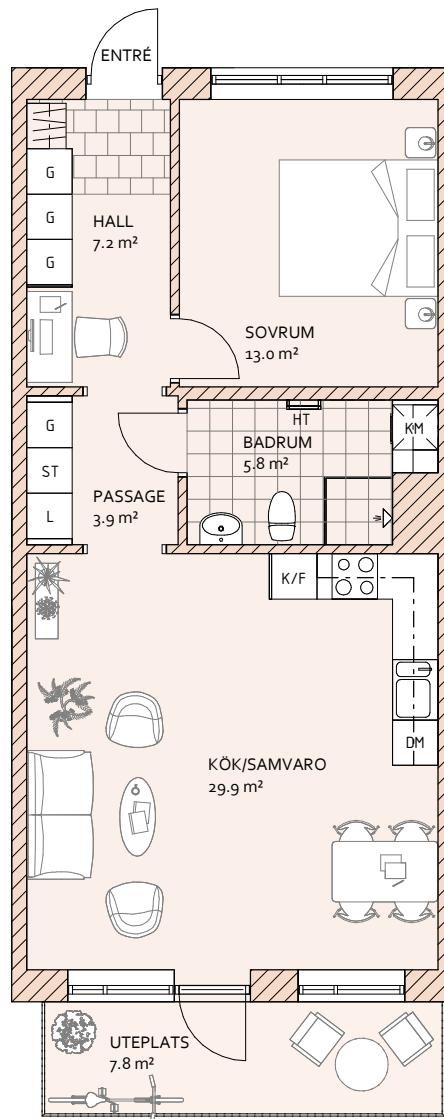

LINNÉA GARDEN ROSENDAL, KÅBO 75:1

B2-1001 2 RoK 61.9 m²

	GARDEROB		KYLSKÅP
	LINNESKÅP		FRYSSKÅP
	STÄDSKÅP		TORKTUMLARE
	HÖGSKÅP		TVÄTTMASKIN
	DISKMASKIN		KOMBIMASKIN
	HANDDUKSTORK		

SKALA 1:100 (A4)

Certera

Areor uppmätta enligt ss 02 10 53.
Yt- och måttangivelser är preliminära.
Rätt till ändringar förbehålles.

DREEM
arkitekter