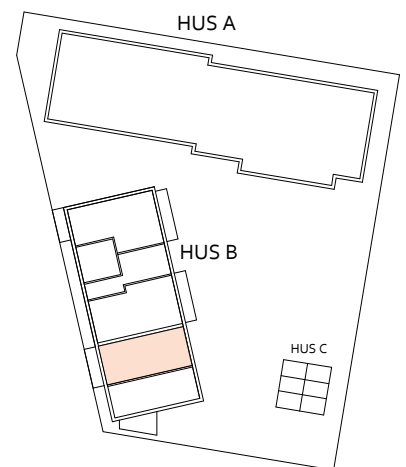

LINNÉA GARDEN ROSENDAL, KÅBO 75:1

B2-1001 2 RoK 61.9 m²

Takhöjd 301–338 cm

	GARDEROB		KYLSKÅP
	LINNESKÅP		FRYSSKÅP
	STÄDSKÅP		TORKTUMLARE
	HÖGSKÅP		TVÄTTMASKIN
	DISKMASKIN		KOMBIMASKIN
	HANDDUKSTORK		

SKALA 1:100 (A4)