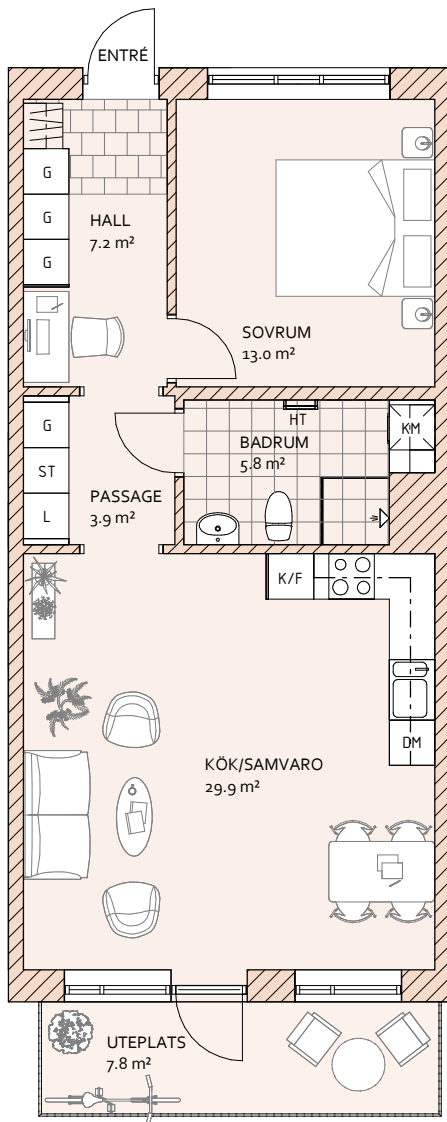

LINNÉA GARDEN ROSENDAL, KÅBO 75:1

B2-1001 2 RoK 61.9 m²

Takhöjd 301–338 cm

	GARDEROB		KYLSKÅP
	LINNESKÅP		FRYSSKÅP
	STÄDSKÅP		TORKTUMLARE
	HÖGSKÅP		TVÄTTMASKIN
	DISKMASKIN		KOMBIMASKIN
	HANDDUKSTORK		

SKALA 1:100 (A4)