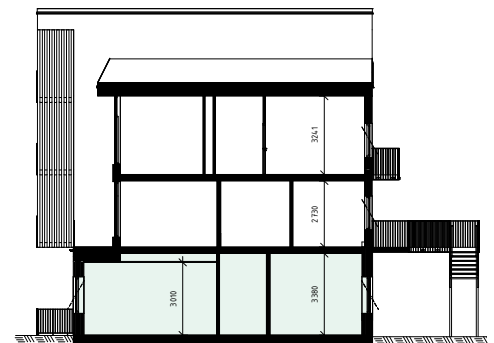

LINNÉA GARDEN ROSENDAL, KÅBO 75:1

B2-1001 2 RoK 61.9 m²

Takhöjd 301–338 cm

	GARDEROB		KYLSKÅP
	LINNESKÅP		FRYSSKÅP
	STÄDSKÅP		TORKTUMLARE
	HÖGSKÅP		TVÄTTMASKIN
	DISKMASKIN		KOMBIMASKIN
	HANDDUKSTORK		

SKALA 1:100 (A4)