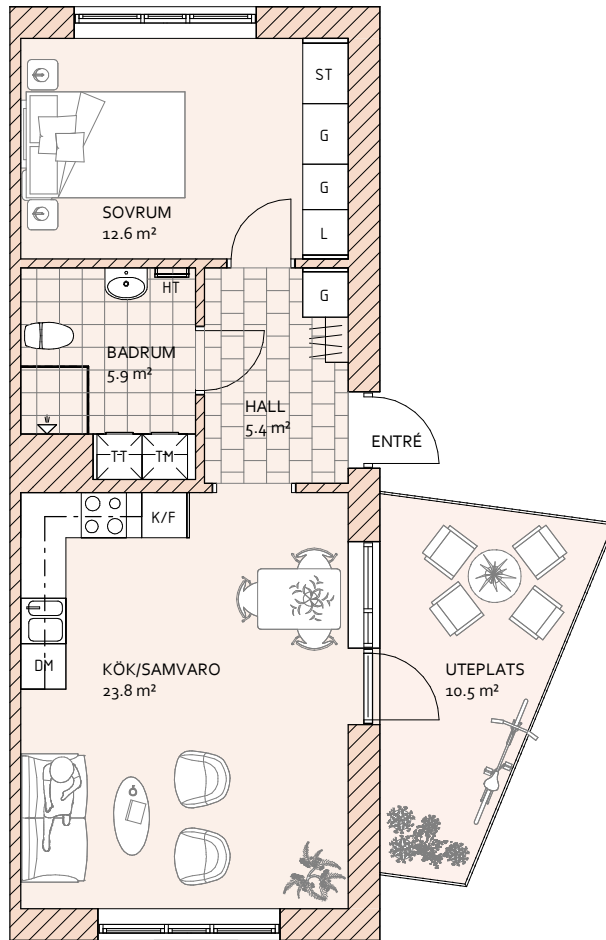

LINNÉA GARDEN ROSENDAL, KÅBO 75:1

B2-1002 2 RoK 49.1 m²

	GARDEROB		KYLSKÅP
	LINNESKÅP		FRYSSKÅP
	STÄDSKÅP		TORKTUMLARE
	HÖGSKÅP		TVÄTTMASKIN
	DISKMASKIN		KOMBIMASKIN
	HANDDUKSTORK		

	KYLSKÅP
	FRYSSKÅP
	TORKTUMLARE
	TVÄTTMASKIN
	KOMBIMASKIN

SKALA 1:100 (A4)