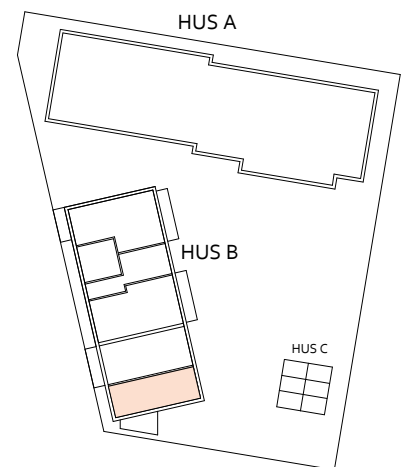

LINNÉA GARDEN ROSENDAL, KÅBO 75:1

B2-1002 2 RoK 49.1 m²

	GARDEROB		KYLSKÅP
	LINNESKÅP		FRYSSKÅP
	STÄDSKÅP		TORKTUMLARE
	HÖGSKÅP		TVÄTTMASKIN
	DISKMASKIN		KOMBIMASKIN
	HANDDUKSTORK		

	KYLSKÅP
	FRYSSKÅP
	TORKTUMLARE
	TVÄTTMASKIN
	KOMBIMASKIN

SKALA 1:100 (A4)