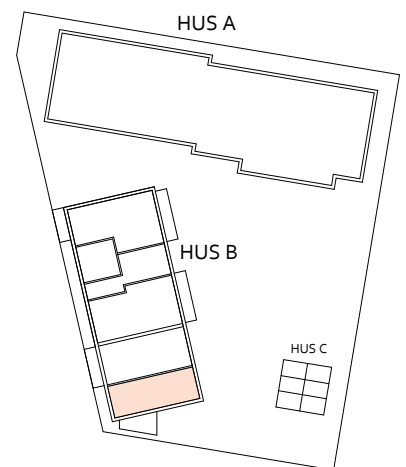

LINNÉA GARDEN ROSENDAL, KÅBO 75:1

B2-1002 2 RoK 49.1 m²

Takhöjd 301–338 cm

	GARDEROB		KYLSKÅP
	LINNESKÅP		FRYSSKÅP
	STÄDSKÅP		TORKTUMLARE
	HÖGSKÅP		TVÄTTMASKIN
	DISKMASKIN		KOMBIMASKIN
	HANDDUKSTORK		

SKALA 1:100 (A4)