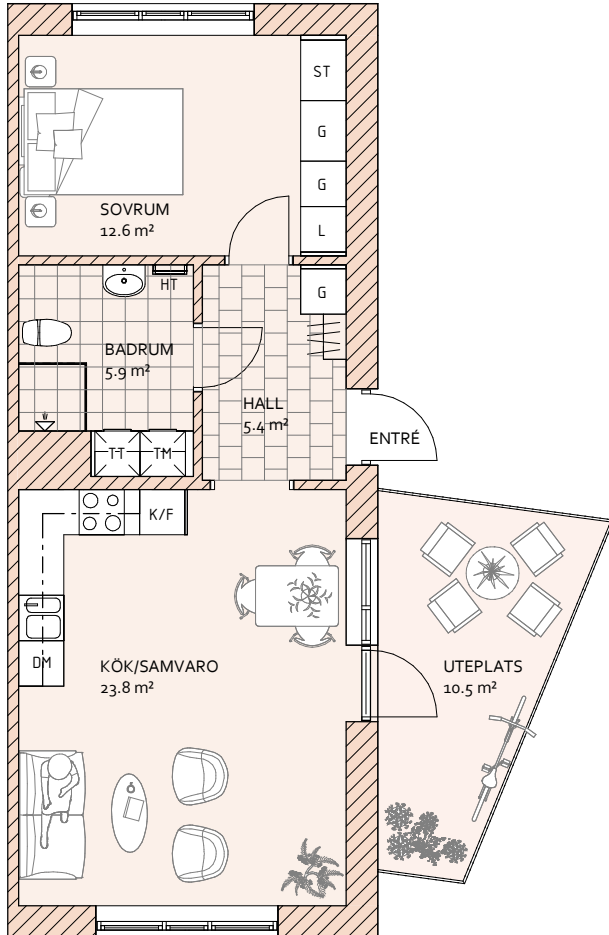

LINNÉA GARDEN ROSENDAL, KÅBO 75:1

B2-1002 2 RoK 49.1 m²

Takhöjd 301–338 cm

	GARDEROB		KYLSKÅP
	LINNESKÅP		FRYSSKÅP
	STÄDSKÅP		TORKTUMLARE
	HÖGSKÅP		TVÄTTMASKIN
	DISKMASKIN		KOMBIMASKIN
	HANDDUKSTORK		

SKALA 1:100 (A4)