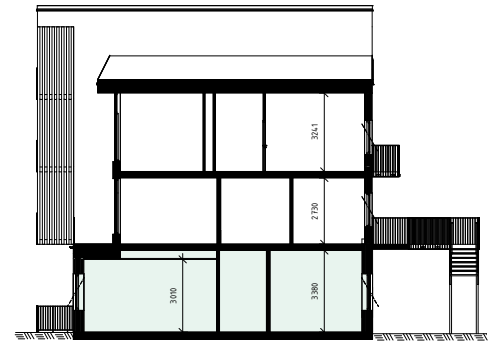

LINNÉA GARDEN ROSENDAL, KÅBO 75:1

B2-1002 2 RoK 49.1 m²

Takhöjd 301–338 cm

	GARDEROB		KYLSKÅP
	LINNESKÅP		FRYSSKÅP
	STÄDSKÅP		TORKTUMLARE
	HÖGSKÅP		TVÄTTMASKIN
	DISKMASKIN		KOMBIMASKIN
	HANDDUKSTORK		

SKALA 1:100 (A4)