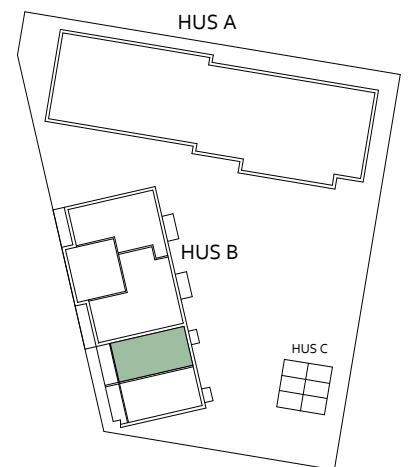

LINNÉA GARDEN ROSENDAL, KÅBO 75:1

B2-1101

108.9 m²

PLAN 2

PLAN 3

	GARDEROB		KYLSKÅP
	LINNESKÅP		FRYSSKÅP
	STÄDSKÅP		TORKTUMLARE
	HÖGSKÅP		TVÄTTMASKIN
	DISKMASKIN		KOMBIMASKIN
	HANDDUKSTORK		

SKALA 1:100 (A4)