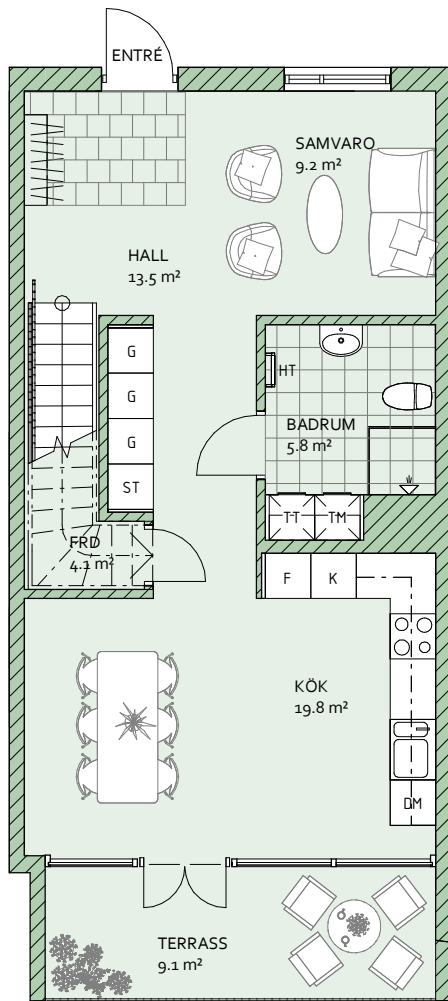

LINNÉA GARDEN ROSENDAL, KÅBO 75:1

B2-1101

108.9 m²

PLAN 2

PLAN 3

	GARDEROB		KYLSKÅP
	LINNESKÅP		FRYSSKÅP
	STÄDSKÅP		TORKTUMLARE
	HÖGSKÅP		TVÄTTMASKIN
	DISKMASKIN		KOMBIMASKIN
	HANDDUKSTORK		

SKALA 1:100 (A4)