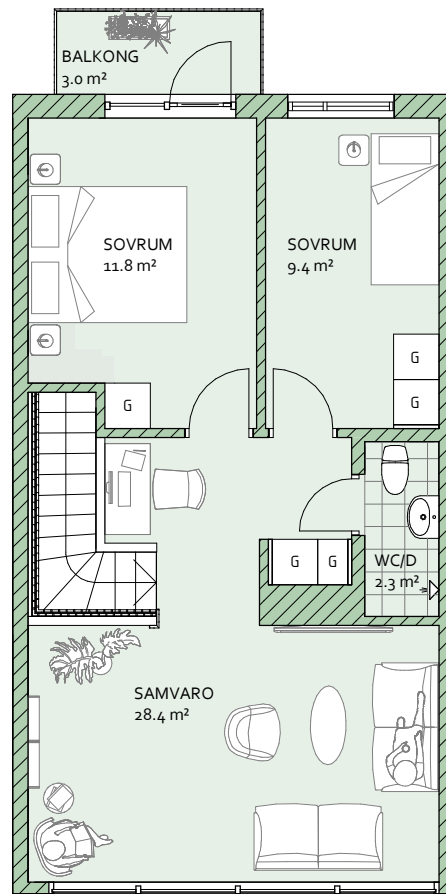

LINNÉA GARDEN ROSENDAL, KÅBO 75:1

B2-1101

108.9 m²

PLAN 2

PLAN 3

	GARDEROB		KYLSKÅP
	LINNESKÅP		FRYSSKÅP
	STÄDSKÅP		TORKTUMLARE
	HÖGSKÅP		TVÄTTMASKIN
	DISKMASKIN		KOMBIMASKIN
	HANDDUKSTORK		

SKALA 1:100 (A4)