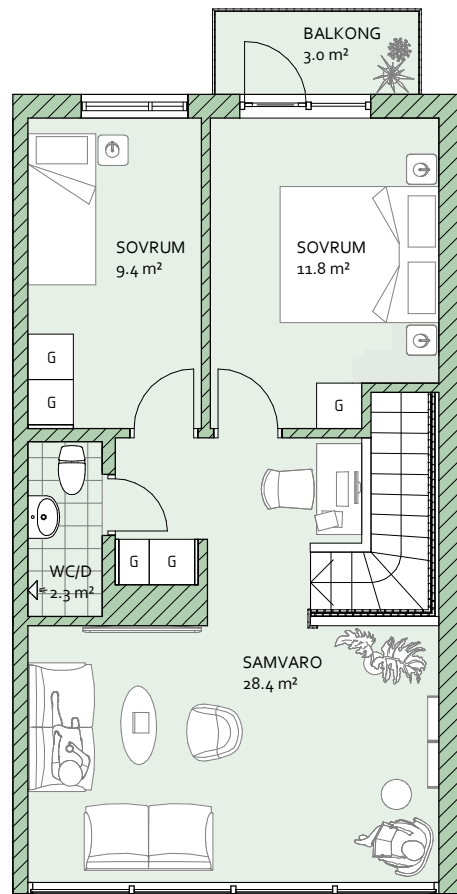

# LINNÉA GARDEN ROSENDAL, KÅBO 75:1

B2-1102

108.9 m<sup>2</sup>

PLAN 2

PLAN 3

	GARDEROB		KYLSKÅP
	LINNESKÅP		FRYSSKÅP
	STÄDSKÅP		TORKTUMLARE
	HÖGSKÅP		TVÄTTMASKIN
	DISKMASKIN		KOMBIMASKIN
	HANDDUKSTORK		

SKALA 1:100 (A4)