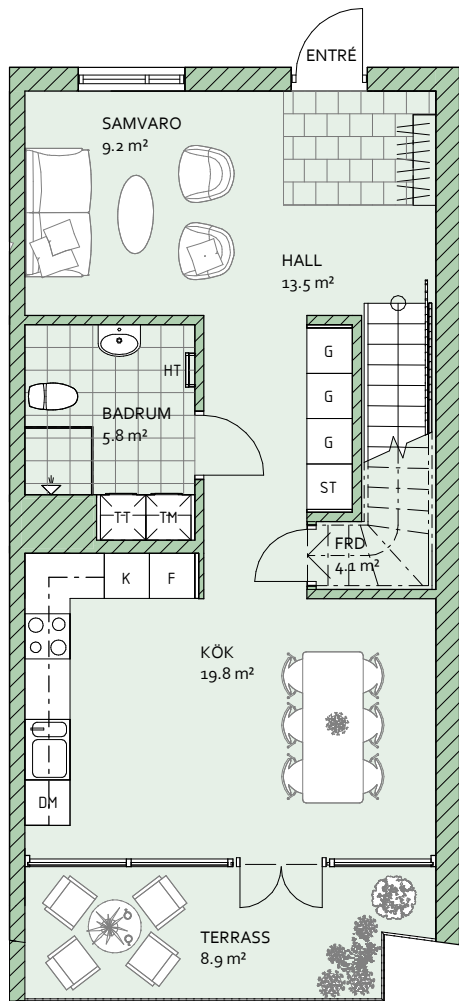

# LINNÉA GARDEN ROSENDAL, KÅBO 75:1

B2-1102

108.9 m<sup>2</sup>

PLAN 2

PLAN 3

	GARDEROB		KYLSKÅP
	LINNESKÅP		FRYSSKÅP
	STÄDSKÅP		TORKTUMLARE
	HÖGSKÅP		TVÄTTMASKIN
	DISKMASKIN		KOMBIMASKIN
	HANDDUKSTORK		

SKALA 1:100 (A4)