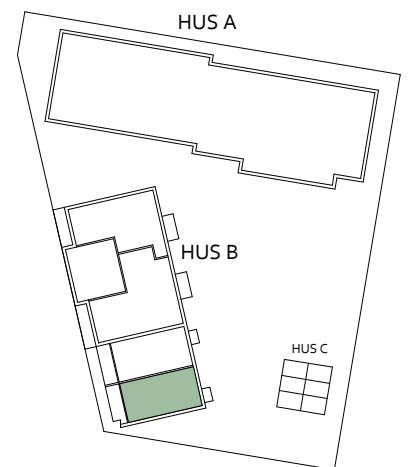

# LINNÉA GARDEN ROSENDAL, KÅBO 75:1

B2-1102

108.9 m<sup>2</sup>

PLAN 2

PLAN 3

	GARDEROB		KYLSKÅP
	LINNESKÅP		FRYSSKÅP
	STÄDSKÅP		TORKTUMLARE
	HÖGSKÅP		TVÄTTMASKIN
	DISKMASKIN		KOMBIMASKIN
	HANDDUKSTORK		

SKALA 1:100 (A4)